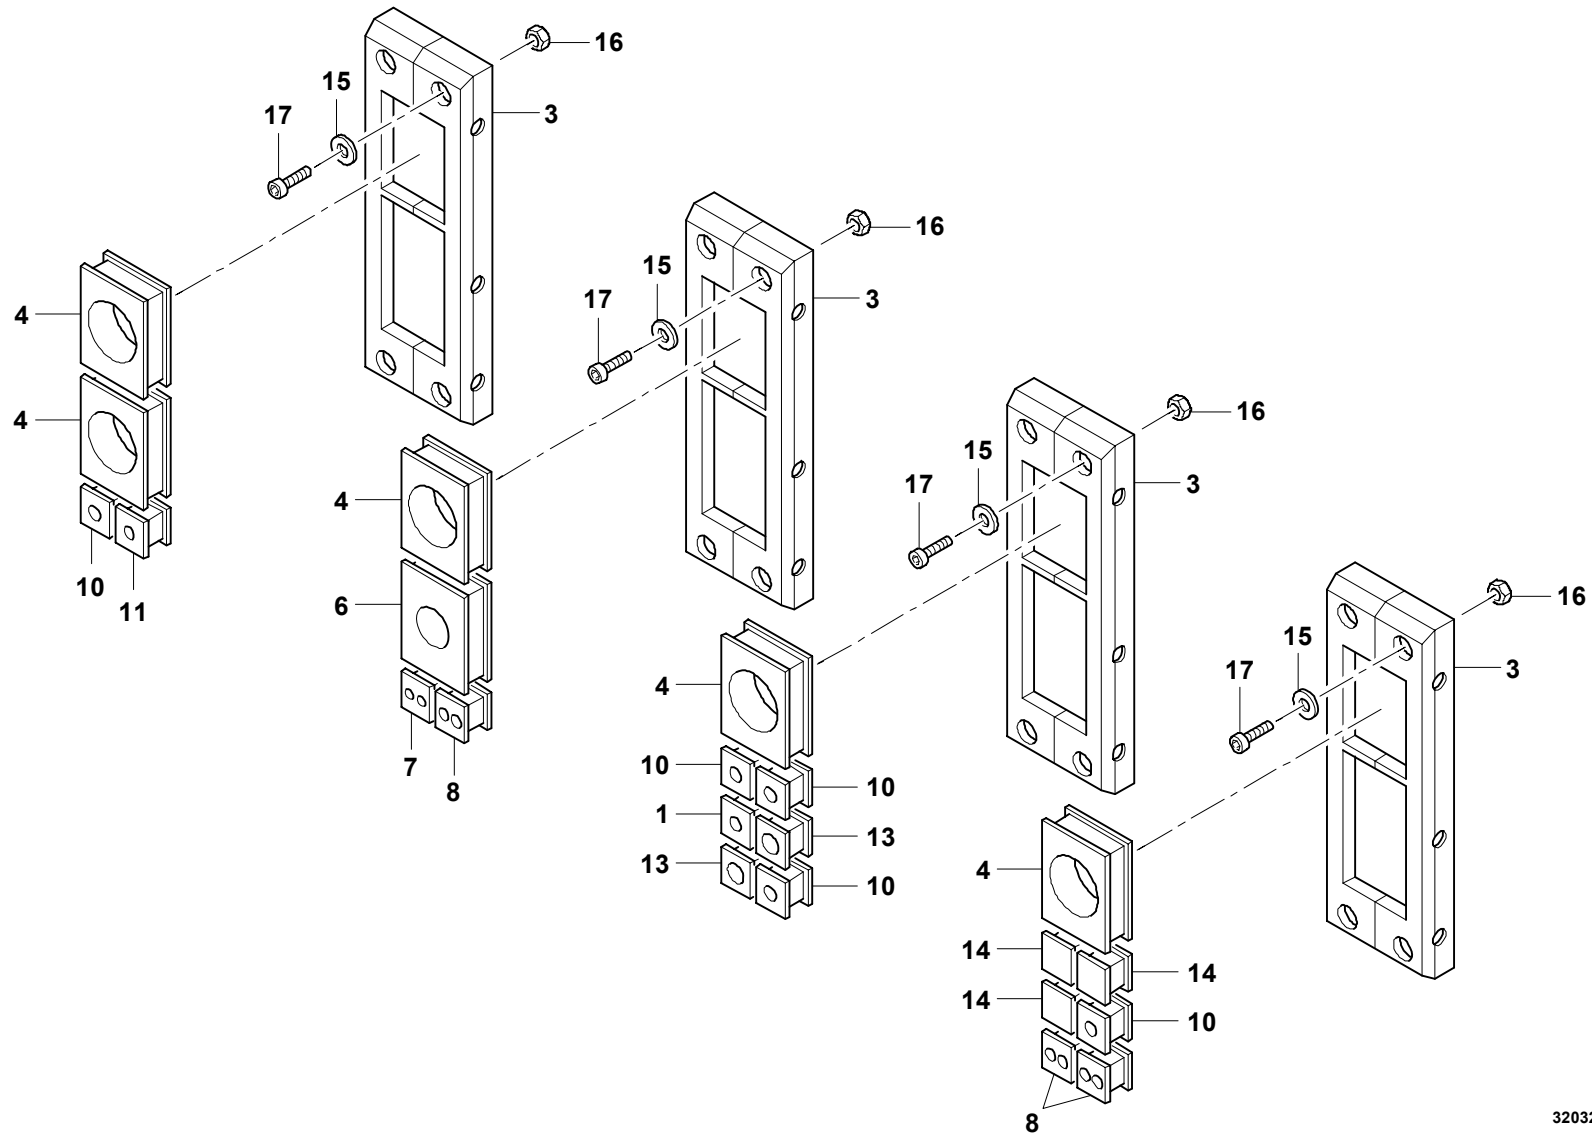

**GROVE**

E.-TEILE ZUBEHOER SCHNITTSTELLE  
E.- PARTS, ACCESSORIES INTERFACE

BILDTADEL  
PICTORIAL DISPLAY

07.12

**3203220-ETL #**

1/1

**GMK 6400**  
**BE 600**  
**G 858**

3203220-0-BL01-0712-0000